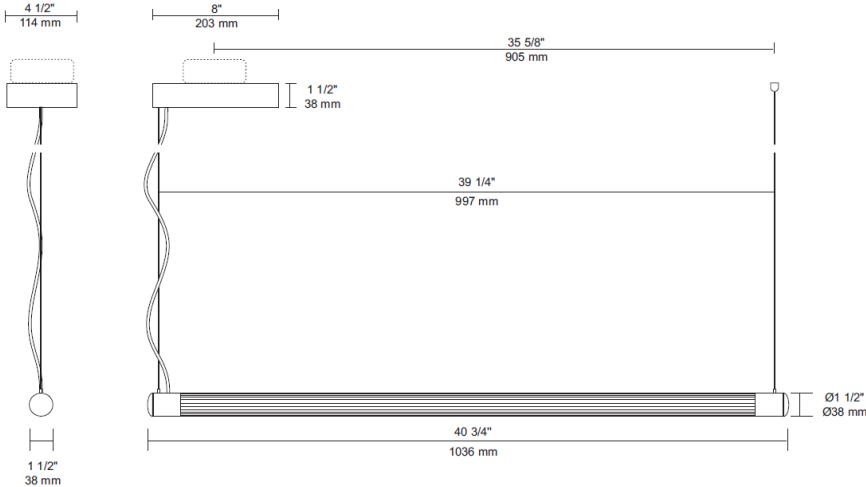

Available in 40" and 64" lengths, the collection's models will also be offered in several standard or customizable configurations, allowing you to create different moods with a touch of sparkle. Also offered in the standard, optional or custom colors and finishes, the slightly domed end caps are available in solid brushed brass if you ever feel the need to add a contrasting touch with the rest of the luminaire's structure.

Disponibles en longueurs de 40" et 64" ou sur mesure, les modèles de la collection sont aussi offerts dans plusieurs configurations standards ou sur mesure qui vous permettent de créer différentes ambiances avec une touche d'éclat. Aussi offerts dans les couleurs et finis standards, optionnels ou sur-mesure, les embouts légèrement bombés sont disponibles en laiton massif brossé si jamais vous ressentez le besoin d'ajouter une touche contrastante avec le reste de la structure du luminaire.

En caps color finish Couleur et fini des embouts

BSBR - Brushed Solid Brass (naturel) Laiton massif brossé (naturel)

luciole

Dimensions Dimensions

40" length option Option de longueur de 40"

64" length option Option de longueur de 64"