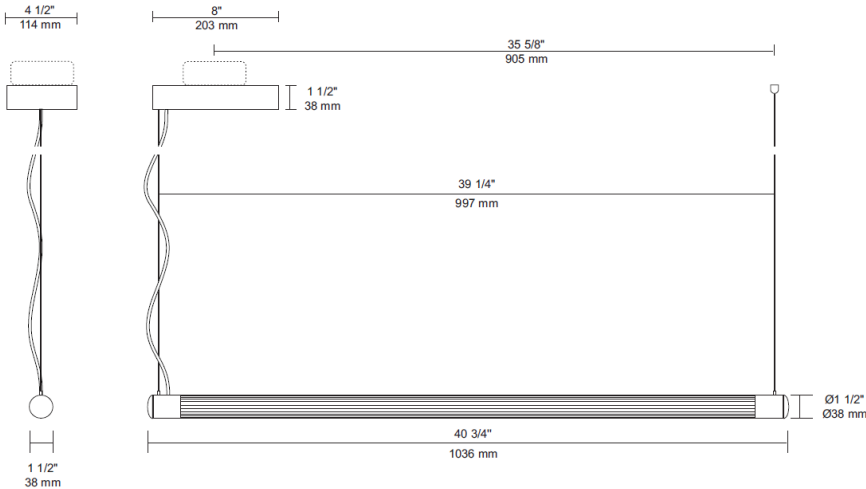

Available in 40" and 64" lengths, the collection's models will also be offered in several standard or customizable configurations, allowing you to create different moods with a touch of sparkle. Also offered in the standard, optional or custom colors and finishes, the slightly domed end caps are available in solid brushed brass if you ever feel the need to add a contrasting touch with the rest of the luminaire's structure.

Disponibles en longueurs de 40" et 64" ou sur mesure, les modèles de la collection sont aussi offerts dans plusieurs configurations standards ou sur mesure qui vous permettent de créer différentes ambiances avec une touche d'éclat. Aussi offerts dans les couleurs et finis standards, optionnels ou sur-mesure, les embouts légèrement bombés sont disponibles en laiton massif brossé si jamais vous ressentez le besoin d'ajouter une touche contrastante avec le reste de la structure du luminaire.

End caps color finish Couleur et fini des embouts

BSBR - Brushed Solid Brass (natural) Laiton massif brossé (naturel)

luciole

Dimensions Dimensions

40" length option Option de longueur de 40"

64" length option Option de longueur de 64"